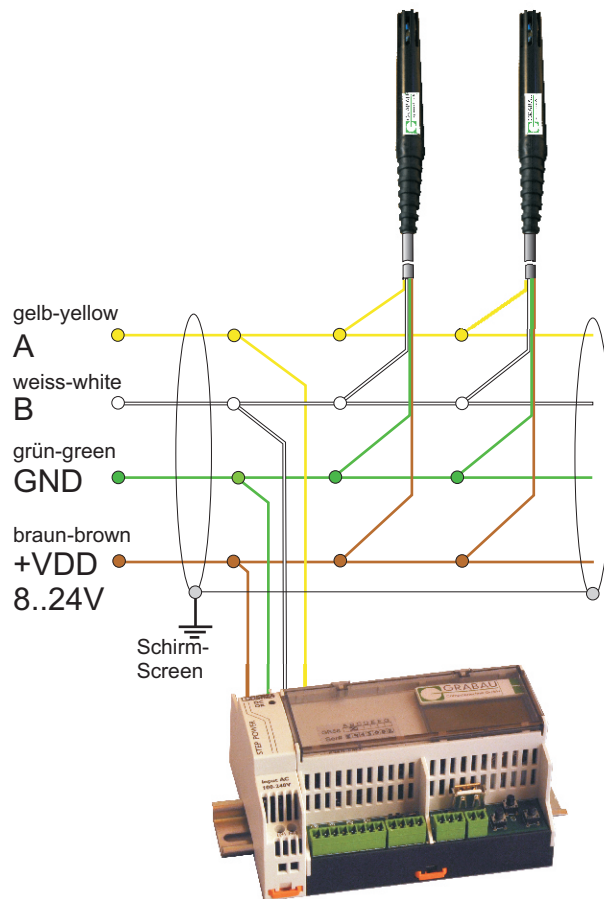

Temperatur/Feuchtesensor GR510

Intelligenter Sensor für Temperatur und Luftfeuchtigkeit mit Busanschluß

- kompakte zylindrische Bauform
- 4-Draht RS485 Bus-Schnittstelle mit Spannungsversorgung ...
- Meßbereich $-50^{\circ}\text{C} \dots +125^{\circ}\text{C}$
- Luftfeuchtigkeit $0.. 100\%$
- Automatische Kalibrierung
- Auflösung 12 bit

Anschlußbeispiel an Grabau GR58-SPS

GR510-DTF1

Der Sensor GR510-DTF1 ist ein kombinierter Fühler zur Messung von Temperatur und Luftfeuchtigkeit.

Der Anschluss erfolgt über einen 4-Draht-Bus nach der RS485-Spezifikation. 2 Drähte sind als Datenleitungen und 2 Drähte als Spannungsversorgung mit $8..24\text{VDC}$ definiert. Über ein Übertragungsprogramm können mit Hilfe eines USB/RS485-Adapters die Messwerte in eine Excel-kompatible Datei geschrieben werden. Das Programm ermöglicht außerdem die Einstellung von Baudrate und Busadresse.

Bus

- Länge bis 1200m
- Baudrate Default 19200 bit/sec, per Software einstellbar
- 4-Draht abgeschirmtes Kabel
- Anschluss von bis zu 32 Sensoren pro Strang
- Adresseinstellung Default, per Software einstellbar

Mechanischer Aufbau

- Zylindrisches Sensorgehäuse aus Kunststoff, 115mm lang und 12mm Durchmesser, Anschlußkabel 3 m
- Sensorelektronik vergossen

Technische Daten

- Spannungsversorgung $8 \dots 24 \text{VDC}$
- Stromverbrauch $< 10 \text{mA}$
- Betriebstemperaturbereich $-50 \dots +125^{\circ}\text{C}$